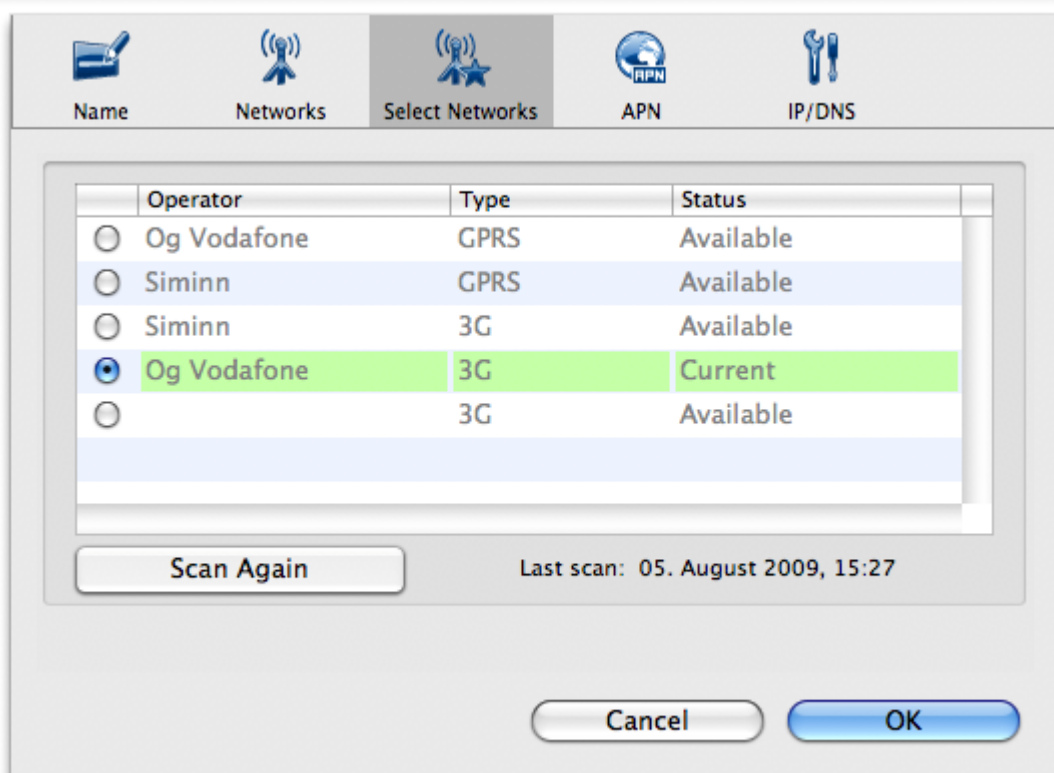

Sjá hvaða net eru nálægt og tengjast handvirkt.

Það eru til tvær mismunandi útgáfur af Mobile Connect.

VMC Lite 9.3

Þá er smellt á.

1. View
2. Available Mobile Connections

VMC Lite 3.2

Þá er smellt á.

1. Tools
2. Select Network

Macintosh

Pá er.

1. Connections flipinn valinn.
2. Smellt á plúsinn
3. Smellt á Select Networks.

power to you