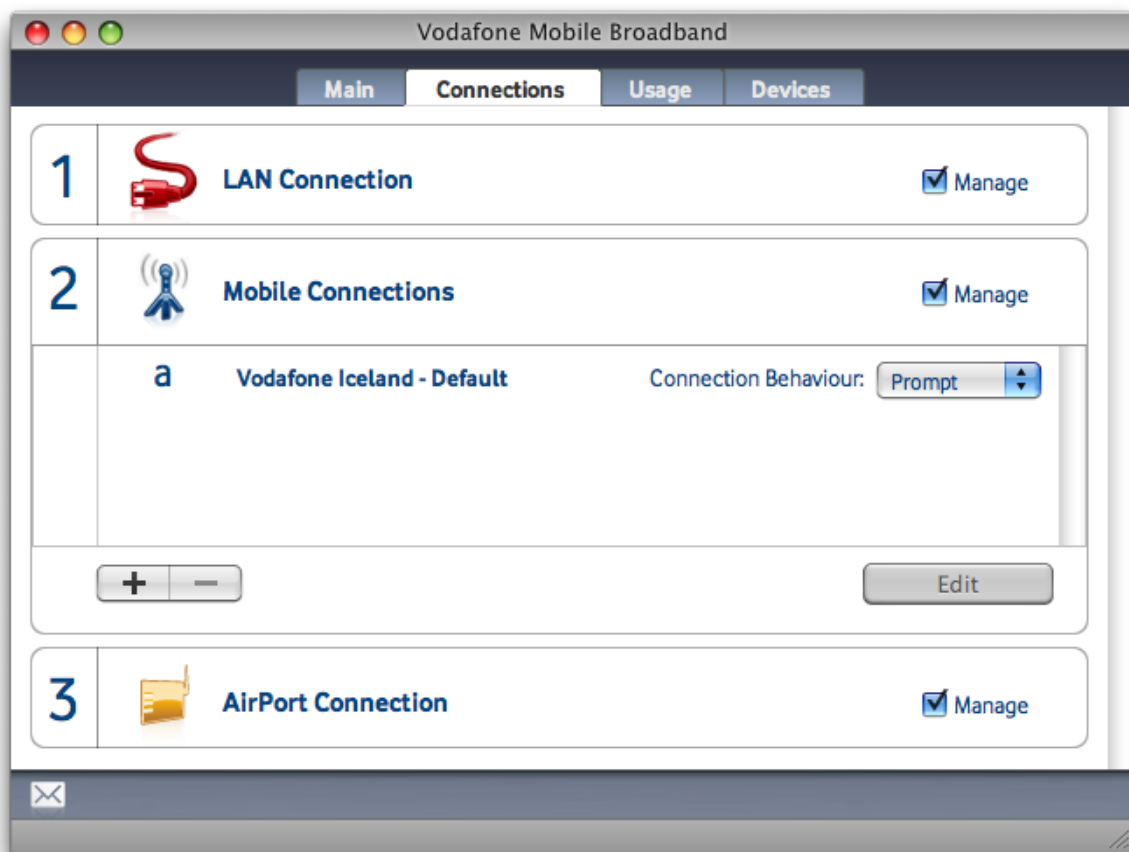

Sjá hvaða net eru nálægt og tengjast handvirkt.

Það eru til tvær mismunandi útgáfur af Mobile Connect.

VMC Lite 9.3

Þá er smellt á.

1. View
2. Available Mobile Connections

VMC Lite 3.2

Þá er smellt á.

1. Tools
2. Select Network

Macintosh

Pá er.

1. Connections flipinn valinn.
2. Smellt á plúsinn
3. Smellt á Select Networks.

power to you