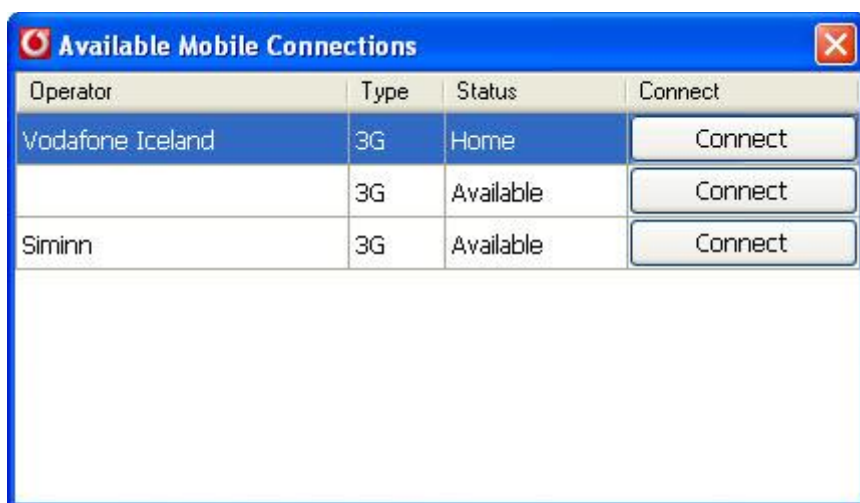

Sjá hvaða net eru nálægt og tengjast handvirkt.

Það eru til tvær mismunandi útgáfur af Mobile Connect.

VMC Lite 9.3

Þá er smellt á.

1. View
2. Available Mobile Connections

VMC Lite 3.2

Þá er smellt á.

1. Tools
2. Select Network

Macintosh

Pá er.

1. Connections flipinn valinn.
2. Smellt á plúsinn
3. Smellt á Select Networks.

power to you