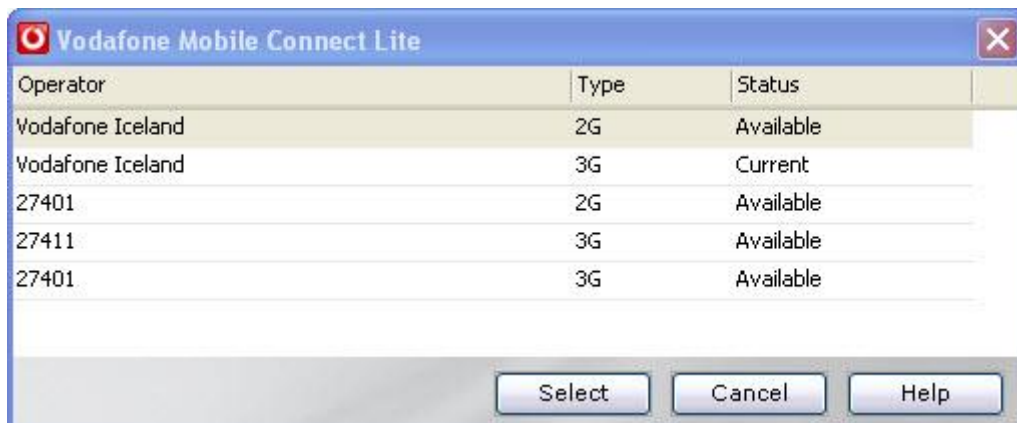

Sjá hvaða net eru nálægt og tengjast handvirkt.

Það eru til tvær mismunandi útgáfur af Mobile Connect.

VMC Lite 9.3

Þá er smellt á.

1. View
2. Available Mobile Connections

VMC Lite 3.2

Þá er smellt á.

1. Tools
2. Select Network

Macintosh

Pá er.

1. Connections flipinn valinn.
2. Smellt á plúsinn
3. Smellt á Select Networks.

power to you